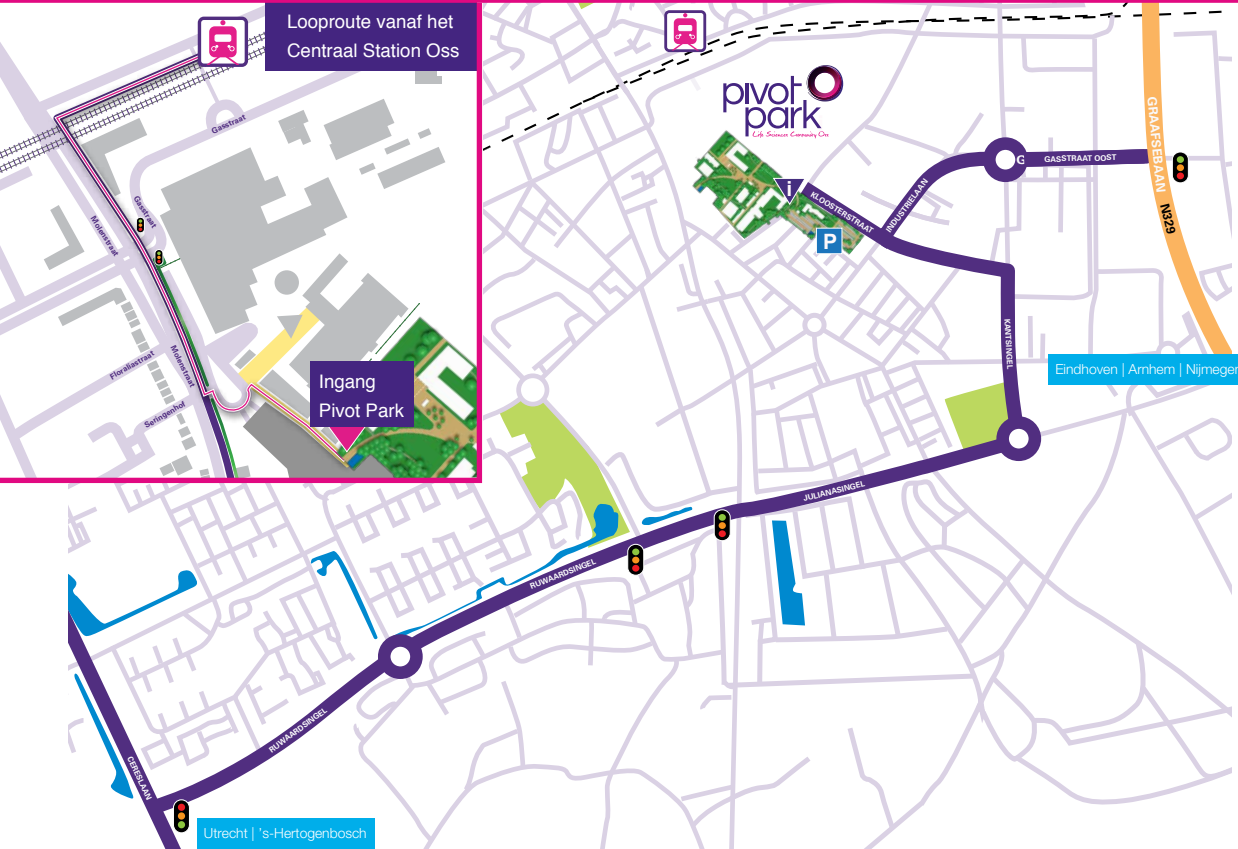

Routebeschrijving Pivot Park

Kloosterstraat 9, 5349 AB Oss

Looproute vanaf het
Centraal Station Oss

Ingang
Pivot Park

Ingang Pivot Park

▼ Kloosterstraat 9

Parkeerplaats

P Kloosterstraat 9

Routebeschrijving Pivot Park

Kloosterstraat 9, 5349 AB Oss

Vanuit richting Utrecht/'s-Hertogenbosch

- Volg de A2 (E25) richting 's-Hertogenbosch tot knooppunt Hintham.
- Neem de afslag A59 - Oss/Nijmegen.
- Volg de A59 tot de afslag "Oss/Heesch" (afslag 52).
- Einde afslag bij de verkeerslichten rechtsaf (Cereslaan).
- Ga vervolgens bij de tweede verkeerslichten weer rechtsaf (Ruwaardsingel).
- Ga rechtdoor over de eerste rotonde (Julianalaan).
- Neem op de tweede rotonde de tweede afslag (Kantsingel).
- Ga linksaf de Kloosterstraat in en steek na 400 m de Industrielaan over om de Kloosterstraat te blijven volgen.

Vanuit richting Eindhoven

- Volg de A50 richting Nijmegen tot knooppunt Paalgraven.
- Neem afslag 16-Oss richting Schaijk/ Grave/'s-Hertogenbosch/ A59/N324/N329 Heesch.
- Voeg in op de Graafsebaan - N329.
- Sla na 3,7 km linksaf naar Gasstraat Oost en blijf deze weg volgen.
- Bij de rotonde gaat u rechtdoor en u gaat met de bocht naar links de Industrielaan op (u passeert een MSD productiegebouw aan uw rechterzijde).
- Ga na 300 m rechtsaf naar de Kloosterstraat.

Vanuit richting Arnhem/Nijmegen

- Volg de A50 richting 's-Hertogenbosch/ Eindhoven.
- Neem afslag Knooppunt Paalgraven - Oss naar N329 richting Heesch.
- Volg de borden richting N329/Oss en voeg in op de Graafsebaan - N329.
- Sla na 3,3 km linksaf naar Gasstraat Oost en blijf deze weg volgen.
- Bij de rotonde gaat u rechtdoor en u gaat met de bocht naar links de Industrielaan op (u passeert een MSD productiegebouw aan uw rechterzijde).
- Ga na 300 m rechtsaf naar de Kloosterstraat.